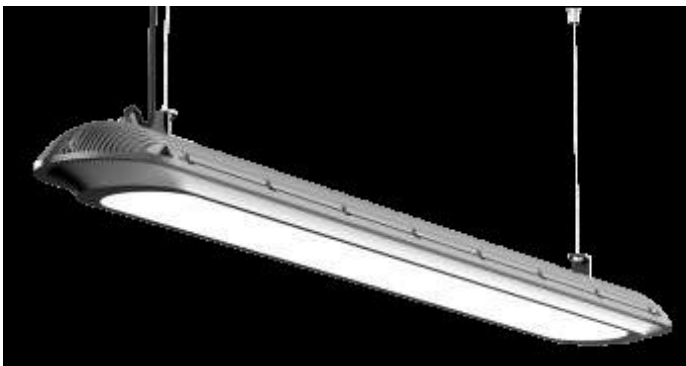

LUMINAIRES DE TYPE REGLETTES

Luminaire T5 en aluminium avec réflecteur opaque . LED SMD5050

Article N°	Tension d'entrée	Puissance	Couleur	Lumens	L longueur
LOT-MXTU-T5 300	AC100-240V	4W	2700-6500K	360-400 lm	300mm
LOT-MXTU-T5 600 8W	AC100-240V	8W	2700-6500K	760-810 lm	600mm
LOT-MXTU-T5 900	AC100-240V	9W	2700-6500K	850-920 lm	900mm
LOT-MXTU-T5 1200 12W	AC100-240V	12W	2700-6500K	1100-1200 lm	1200mm
LOT-MXTU-T5 1200 16W	AC100-240V	16W	2700-6500K	1500-1600 lm	1200mm
LOT-MXTU-T5 1500	AC100-240V	20W	2700-6500K	1900-2100 lm	1500mm

LUMINAIRES DE TYPE REGLETTES

Luminaire en aluminium
Application : Parking / locaux humides ...

Installation: suspendu / plafonnier / mural

Article N°	Tension d'entrée	Puissance	Couleur	Lumens	Protection
LOT-UB-35W	AC100-240V	35W	4500-6000K	2100-2280 lm	IP 65
LOT-UB-45W	AC100-240V	45W	4500-6000K	2950-3160 lm	IP 65
LOT-UB-70W	AC100-240V	70W	4500-6000K	4320-4600 lm	IP 65

LUMINAIRES DE TYPE REGLETTES

LOT-DY0120C

Article N°	Tension d'entrée	Puissance	Couleur	Lumens	Dimension
LOT-DY0120C simple	AC110-245V	20W	5000-7000K	5000-7000K	1200x88x50 mm
LOT-DY0240C double	AC110-245V	40W	5000-7000K	5000-7000K	1200X130X50 mm

Luminaire de type réglette pour armoire de toilette / miroir

LOT-MB3301

Tension : 230VAC
Puissance : 4W 280 lumens
Dimension: 360x86 mm
Finition: aluminium

LOT-MB3202

Tension : 230VAC
Puissance : 9W
Dimension: 555x120 mm
Finition: aluminium