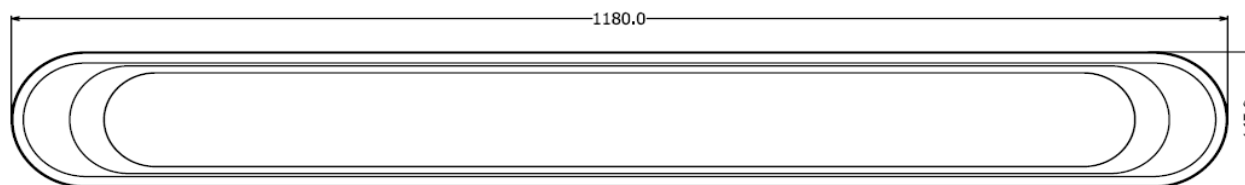

LUMINAIRES DE TYPE REGLETTES

Luminaire T5 en aluminium avec réflecteur opaque . LED SMD5050

Article N°	Tension d'entrée	Puissance	Couleur	Lumens	L longueur
LOT-MXTU-T5 300	AC100-240V	4W	2700-6500K	360-400 lm	300mm
LOT-MXTU-T5 600 8W	AC100-240V	8W	2700-6500K	760-810 lm	600mm
LOT-MXTU-T5 900	AC100-240V	9W	2700-6500K	850-920 lm	900mm
LOT-MXTU-T5 1200 12W	AC100-240V	12W	2700-6500K	1100-1200 lm	1200mm
LOT-MXTU-T5 1200 16W	AC100-240V	16W	2700-6500K	1500-1600 lm	1200mm
LOT-MXTU-T5 1500	AC100-240V	20W	2700-6500K	1900-2100 lm	1500mm

LUMINAIRES DE TYPE REGLETTES

LOT-DY0120C

Article N°	Tension d'entrée	Puissance	Couleur	Lumens	Dimension
LOT-DY0120C simple	AC110-245V	20W	5000-7000K	5000-7000K	1200x88x50 mm
LOT-DY0240C double	AC110-245V	40W	5000-7000K	5000-7000K	1200X130X50 mm

LOT-MLW40340A

Tension : 230VAC
Puissance : 4W 360 lumens
Dimension: 360x70x90 mm
Finition: aluminium

LOT-MLW40340B

Tension : 230VAC
Puissance : 3W 280 lumens
Dimension: 270x70x90 mm
Finition: aluminium

LOT-MLW40340C

Tension : 230VAC
Puissance : 2W 200 lumens
Dimension: 180x70x90 mm
Finition: aluminium

Plusieurs models à choix nous contacter