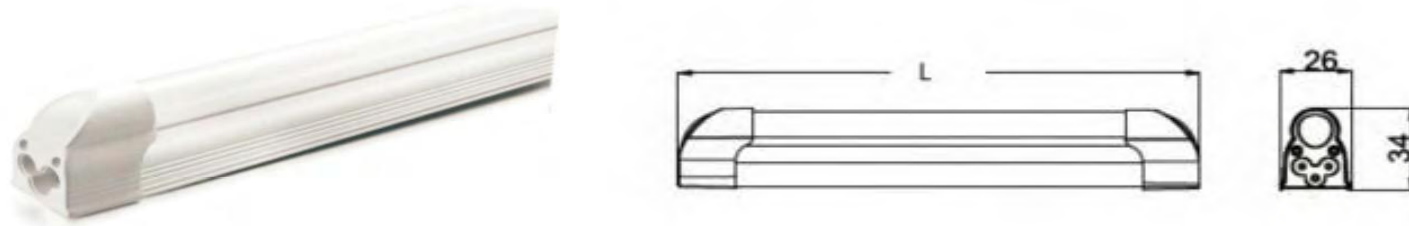

LUMINAIRES DE TYPE REGLETTES

Luminaire T5 en aluminium avec réflecteur opaque . LED SMD5050

Article N°	Tension d'entrée	Puissance	Couleur	Lumens	L longueur
LOT-MXTU-T5 300	AC100-240V	4W	2700-6500K	360-400 lm	300mm
LOT-MXTU-T5 600 8W	AC100-240V	8W	2700-6500K	760-810 lm	600mm
LOT-MXTU-T5 900	AC100-240V	9W	2700-6500K	850-920 lm	900mm
LOT-MXTU-T5 1200 12W	AC100-240V	12W	2700-6500K	1100-1200 lm	1200mm
LOT-MXTU-T5 1200 16W	AC100-240V	16W	2700-6500K	1500-1600 lm	1200mm
LOT-MXTU-T5 1500	AC100-240V	20W	2700-6500K	1900-2100 lm	1500mm

LUMINAIRES DE TYPE REGLETTES

Luminaire en aluminium
Application : Parking / locaux humides ...

Installation: suspendu / plafonnier / mural

Article N°	Tension d'entrée	Puissance	Couleur	Lumens	Protection
LOT-UB-35W	AC100-240V	35W	4500-6000K	2100-2280 lm	IP 65
LOT-UB-45W	AC100-240V	45W	4500-6000K	2950-3160 lm	IP 65
LOT-UB-70W	AC100-240V	70W	4500-6000K	4320-4600 lm	IP 65

LUMINAIRES DE TYPE REGLETTES

LOT-DY0120C

Article N°	Tension d'entrée	Puissance	Couleur	Lumens	Dimension
LOT-DY0120C simple	AC110-245V	20W	5000-7000K	5000-7000K	1200x88x50 mm
LOT-DY0240C double	AC110-245V	40W	5000-7000K	5000-7000K	1200X130X50 mm

Tension : 230VAC
Puissance : 2W 200 lumens
Dimension: 180x70x90 mm
Finition: aluminium

Plusieurs models à choix nous contacter