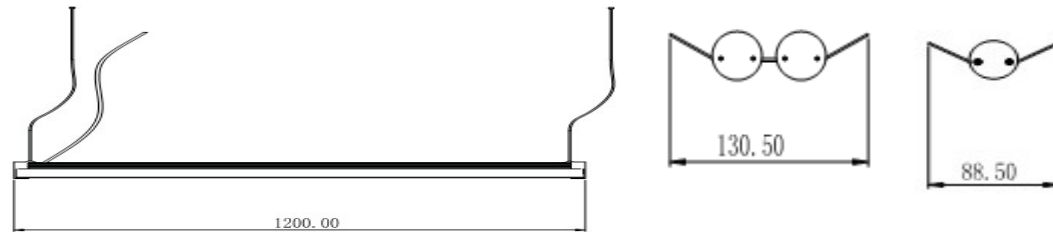

LUMINAIRES DE TYPE REGLETTES

Luminaire T5 en aluminium avec réflecteur opaque . LED SMD5050

Article N°	Tension d'entrée	Puissance	Couleur	Lumens	L longueur
LOT-MXTU-T5 300	AC100-240V	4W	2700-6500K	360-400 lm	300mm
LOT-MXTU-T5 600 8W	AC100-240V	8W	2700-6500K	760-810 lm	600mm
LOT-MXTU-T5 900	AC100-240V	9W	2700-6500K	850-920 lm	900mm
LOT-MXTU-T5 1200 12W	AC100-240V	12W	2700-6500K	1100-1200 lm	1200mm
LOT-MXTU-T5 1200 16W	AC100-240V	16W	2700-6500K	1500-1600 lm	1200mm
LOT-MXTU-T5 1500	AC100-240V	20W	2700-6500K	1900-2100 lm	1500mm

LUMINAIRES DE TYPE REGLETTES

Luminaire en aluminium
Application : Parking / locaux humides ...

Installation: suspendu / plafonnier / mural

Article N°	Tension d'entrée	Puissance	Couleur	Lumens	Protection
LOT-UB-35W	AC100-240V	35W	4500-6000K	2100-2280 lm	IP 65
LOT-UB-45W	AC100-240V	45W	4500-6000K	2950-3160 lm	IP 65
LOT-UB-70W	AC100-240V	70W	4500-6000K	4320-4600 lm	IP 65

LUMINAIRES DE TYPE REGLETTES

LOT-DY0120C

Article N°	Tension d'entrée	Puissance	Couleur	Lumens	Dimension
LOT-DY0120C simple	AC110-245V	20W	5000-7000K	5000-7000K	1200x88x50 mm
LOT-DY0240C double	AC110-245V	40W	5000-7000K	5000-7000K	1200X130X50 mm

Tension : 230VAC
Puissance : 2W 200 lumens
Dimension: 180x70x90 mm
Finition: aluminium

Plusieurs models à choix nous contacter