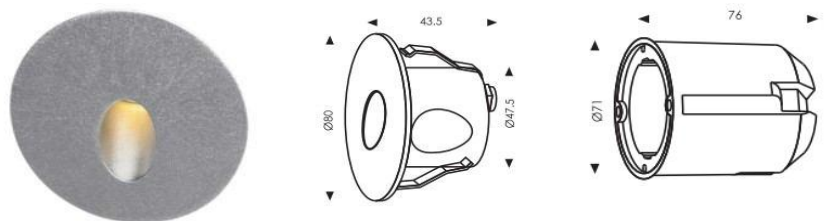

PAVE ET LUMINAIRE D'ORIENTATION

Luminaires extérieur

Encastrés dans sol ou mur

Tension : 12/24V DC

MODEL	PUISSANCE	TENSION	PROTECTION
LOT-ST14-15S	6,8W	AC240V / 24VDC	IP67 / IK09
LOT-ST14-54S	7W	AC240V / 24VDC	IP67 / IK09
LOT-ST14-28S	6,8W	AC240V / 24VDC	IP67 / IK09

MODEL	PUISSANCE	TENSION	PROTECTION
LOT-ST14-18S	2W	AC240V	IP67 / IK10
LOT-ST14-20S	2,5W	AC240V	IP67 / IK10

MODEL	PUISSANCE	TENSION	PROTECTION
LOT-ST15-1W	1W	AC240V / 24VDC	IP67 / IK10
LOT-ST15-3W	3W	AC240V / 24VDC	IP67 / IK10

PAVE ET LUMINAIRE D'ORIENTATION

Pavé lumineux de sol

Tension : 24VDC

Plusieurs grandeur et finitions

Résine Epoxy

Cristal glace protection

Article n°	Couleur	Nbre LEDS	Dim	Tension	Puissance	Degré	Protection
LOT-BS1010-A	R / V / B / J / Bl / Bl.c	/	100x100x50	24VDC	2.2W	180°	IP 65
LOT-BS1010-A	RGB	/					
LOT-BS1515-A	R / V / B / J / Bl / Bl.c	/	150x150x50	24VDC	3.8W	180°	IP 65
LOT-BS1515-A	RGB	/					
LOT-BS2020-A	R / V / B / J / Bl / Bl.c	/	200x200x50	24VDC	5.4W	180°	IP 65
LOT-BS2020-A	RGB	/					
LOT-BS2525-A	R / V / B / J / Bl / Bl.c	/	250x250x50	24VDC	8.5W	180°	IP 65
LOT-BS2525-A	RGB	/					
LOT-BS3030-A	R / V / B / J / Bl / Bl.c	/	300x300x50	24VDC	11.5W	180°	IP 65
LOT-BS3030-A	RGB	/					
LOT-BS4040-A	R / V / B / J / Bl / Bl.c	/	400x400x50	24VDC	16W	180°	IP 65
LOT-BS4040-A	RGB	/					
LOT-BS1010-C	R / V / B / J / Bl / Bl.c	/	100x100x60	24VDC	2.2W	180°	IP 65
LOT-BS1010-C	RGB	/					