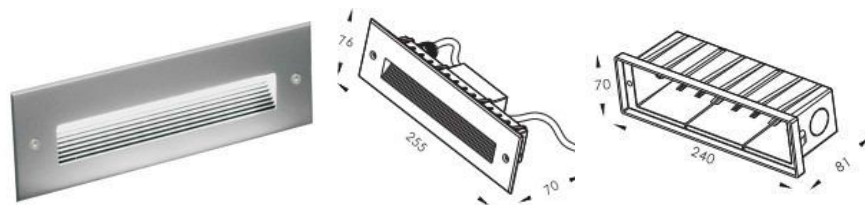

PAVE ET LUMINAIRE D'ORIENTATION

Luminaires extérieur

Encastrés dans sol ou mur

Tension : 12/24V DC

MODEL	PUISSANCE	TENSION	PROTECTION
LOT-ST14-15S	6,8W	AC240V / 24VDC	IP67 / IK09
LOT-ST14-54S	7W	AC240V / 24VDC	IP67 / IK09
LOT-ST14-28S	6,8W	AC240V / 24VDC	IP67 / IK09

MODEL	PUISSANCE	TENSION	PROTECTION
LOT-ST14-18S	2W	AC240V	IP67 / IK10
LOT-ST14-20S	2,5W	AC240V	IP67 / IK10

MODEL	PUISSANCE	TENSION	PROTECTION
LOT-ST15-1W	1W	AC240V / 24VDC	IP67 / IK10
LOT-ST15-3W	3W	AC240V / 24VDC	IP67 / IK10

PAVE ET LUMINAIRE D'ORIENTATION

Pavé lumineux de sol

Tension : 24VDC

Plusieurs grandeur et finitions

Résine Epoxy

Cristal glace protection

Article n°	Couleur	Nbre LEDS	Dim	Tension	Puissance	Degré	Protection
LOT-BS1010-A	R / V / B / J / Bl / Bl.c	/	100x100x50	24VDC	2.2W	180°	IP 65
LOT-BS1010-A	RGB	/					
LOT-BS1515-A	R / V / B / J / Bl / Bl.c	/	150x150x50	24VDC	3.8W	180°	IP 65
LOT-BS1515-A	RGB	/					
LOT-BS2020-A	R / V / B / J / Bl / Bl.c	/	200x200x50	24VDC	5.4W	180°	IP 65
LOT-BS2020-A	RGB	/					
LOT-BS2525-A	R / V / B / J / Bl / Bl.c	/	250x250x50	24VDC	8.5W	180°	IP 65
LOT-BS2525-A	RGB	/					
LOT-BS3030-A	R / V / B / J / Bl / Bl.c	/	300x300x50	24VDC	11.5W	180°	IP 65
LOT-BS3030-A	RGB	/					
LOT-BS4040-A	R / V / B / J / Bl / Bl.c	/	400x400x50	24VDC	16W	180°	IP 65
LOT-BS4040-A	RGB	/					
LOT-BS1010-C	R / V / B / J / Bl / Bl.c	/	100x100x60	24VDC	2.2W	180°	IP 65
LOT-BS1010-C	RGB	/					