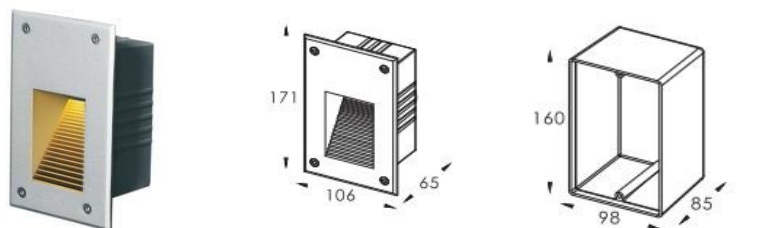

PAVE ET LUMINAIRE D'ORIENTATION

Luminaires extérieur

Encastrés dans sol ou mur

Tension : 12/24V DC

MODEL	PUISSANCE	TENSION	PROTECTION
LOT-ST14-15S	6,8W	AC240V / 24VDC	IP67 / IK09
LOT-ST14-54S	7W	AC240V / 24VDC	IP67 / IK09
LOT-ST14-28S	6,8W	AC240V / 24VDC	IP67 / IK09

MODEL	PUISSANCE	TENSION	PROTECTION
LOT-ST14-18S	2W	AC240V	IP67 / IK10
LOT-ST14-20S	2,5W	AC240V	IP67 / IK10

MODEL	PUISSANCE	TENSION	PROTECTION
LOT-ST15-1W	1W	AC240V / 24VDC	IP67 / IK10
LOT-ST15-3W	3W	AC240V / 24VDC	IP67 / IK10

PAVE ET LUMINAIRE D'ORIENTATION

Pavé lumineux de sol

Tension : 24VDC

Plusieurs grandeur et finitions

Résine Epoxy

Cristal glace protection

Article n°	Couleur	Nbre LEDS	Dim	Tension	Puissance	Degré	Protection
LOT-BS1010-A	R / V / B / J / Bl / Bl.c	/	100x100x50	24VDC	2.2W	180°	IP 65
LOT-BS1010-A	RGB	/					
LOT-BS1515-A	R / V / B / J / Bl / Bl.c	/	150x150x50	24VDC	3.8W	180°	IP 65
LOT-BS1515-A	RGB	/					
LOT-BS2020-A	R / V / B / J / Bl / Bl.c	/	200x200x50	24VDC	5.4W	180°	IP 65
LOT-BS2020-A	RGB	/					
LOT-BS2525-A	R / V / B / J / Bl / Bl.c	/	250x250x50	24VDC	8.5W	180°	IP 65
LOT-BS2525-A	RGB	/					
LOT-BS3030-A	R / V / B / J / Bl / Bl.c	/	300x300x50	24VDC	11.5W	180°	IP 65
LOT-BS3030-A	RGB	/					
LOT-BS4040-A	R / V / B / J / Bl / Bl.c	/	400x400x50	24VDC	16W	180°	IP 65
LOT-BS4040-A	RGB	/					
LOT-BS1010-C	R / V / B / J / Bl / Bl.c	/	100x100x60	24VDC	2.2W	180°	IP 65
LOT-BS1010-C	RGB	/					